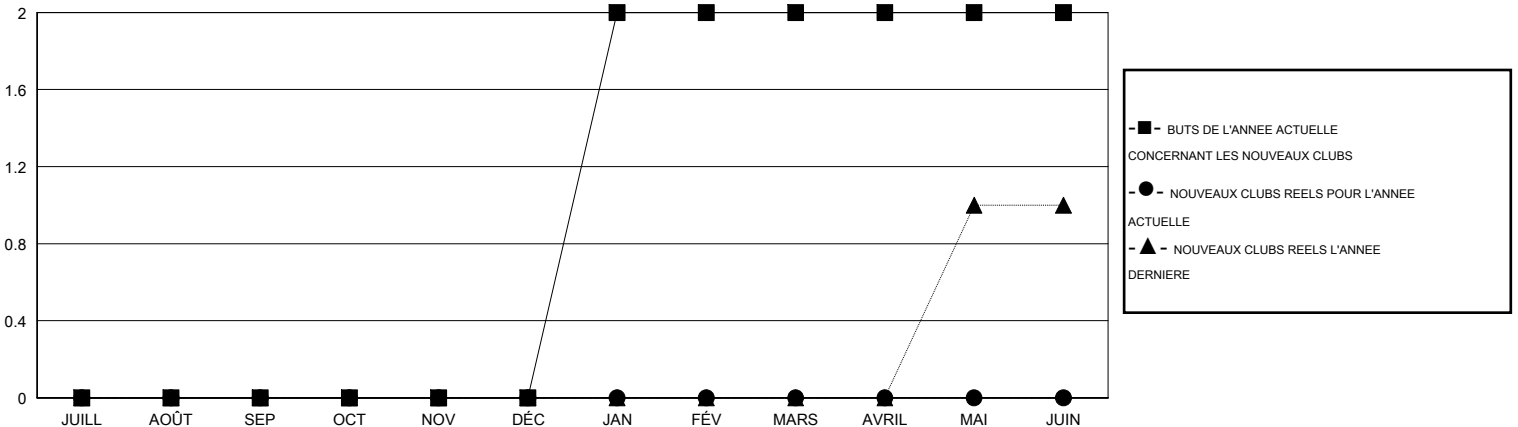

MONTHLY MEMBERSHIP PROGRESS REPORT

District 63

Results as of: 2/28/2017

GMT: CARLOS JUSTINIANO

LIEU FRENCH GUIANA

RC EME

Clubs				Membres			
RESULTATS POUR 2016-2017				RESULTATS POUR 2016-2017			
TRIMESTRE	BUT CONCERNANT LES NOUVEAUX CLUBS	NOUVEAUX CLUBS	CLUBS ANNULÉS	TRIMESTRE	OBJECTIF DE CROISSANCE NETTE DES NOUVEAUX MEMBRES (excluant les membres réintégrés ou transférés)	TOTAL DE LA CROISSANCE DES NOUVEAUX MEMBRES (excluant les membres réintégrés ou transférés)	TOTAL DES MEMBRES RADIES (y compris les transferts)
JUILL/AOÛT/SEP	0	0	0	JUILL/AOÛT/SEP	0	10	13
OCT/NOV/DÉC	0	0	0	OCT/NOV/DÉC	7	7	25
JAN/FÉV/MARS	2	0	0	JAN/FÉV/MARS	57	11	13
AVRIL/MAI/JUIN	0	0	0	AVRIL/MAI/JUIN	24	0	0

BUTS ET NOUVEAUX CLUBS REELS - CUMULATIF