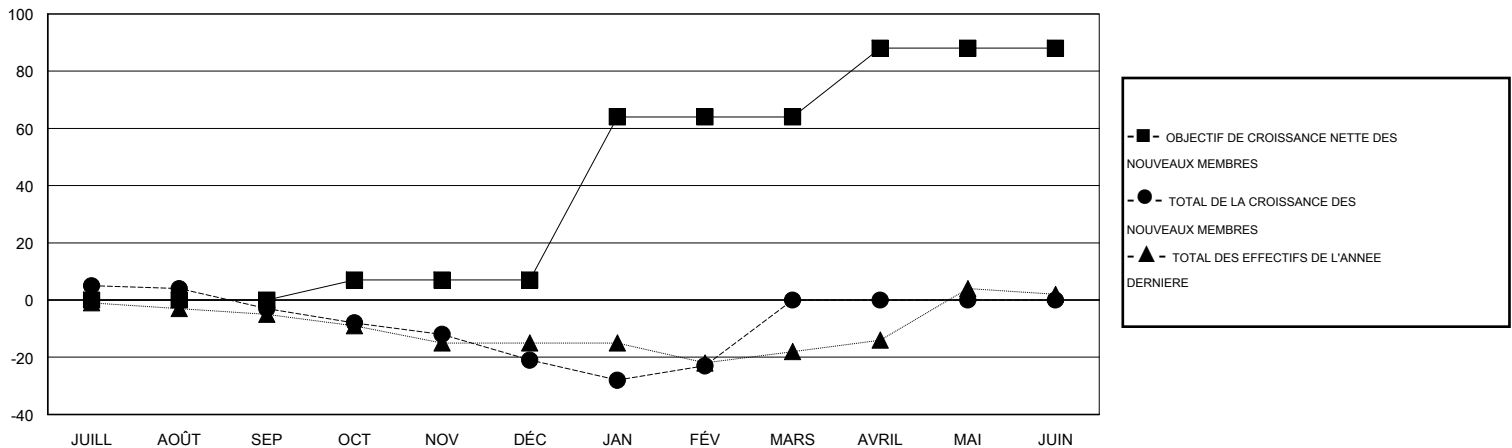

BUTS ET MEMBRES REELS - CUMULATIF

CLUBS RADIES: 0	13 CLUBS OF 35 ONT AJOUTE 1 OU PLUSIEURS NOUVEAUX MEMBRES	DISTRIBUTION PAR SEXE
		HOMME 328 (53.42%)
		FEMME 286 (46.58%)
MEMBRES RADIES	CLIQUEZ ICI POUR LES INFORMATIONS CUMULATIVES SUR LES EFFECTIFS	NOMBRE TOTAL DE MEMBRES D'UNITÉS FAMILIALES 11
DECEDE 2		MEMBRES DE FAMILLE QUI RÈGENT LA MOITIÉ DES COTISATIONS 6
CLUB ANNULÉ 0		
AUTRE 49		
TOTAL 51